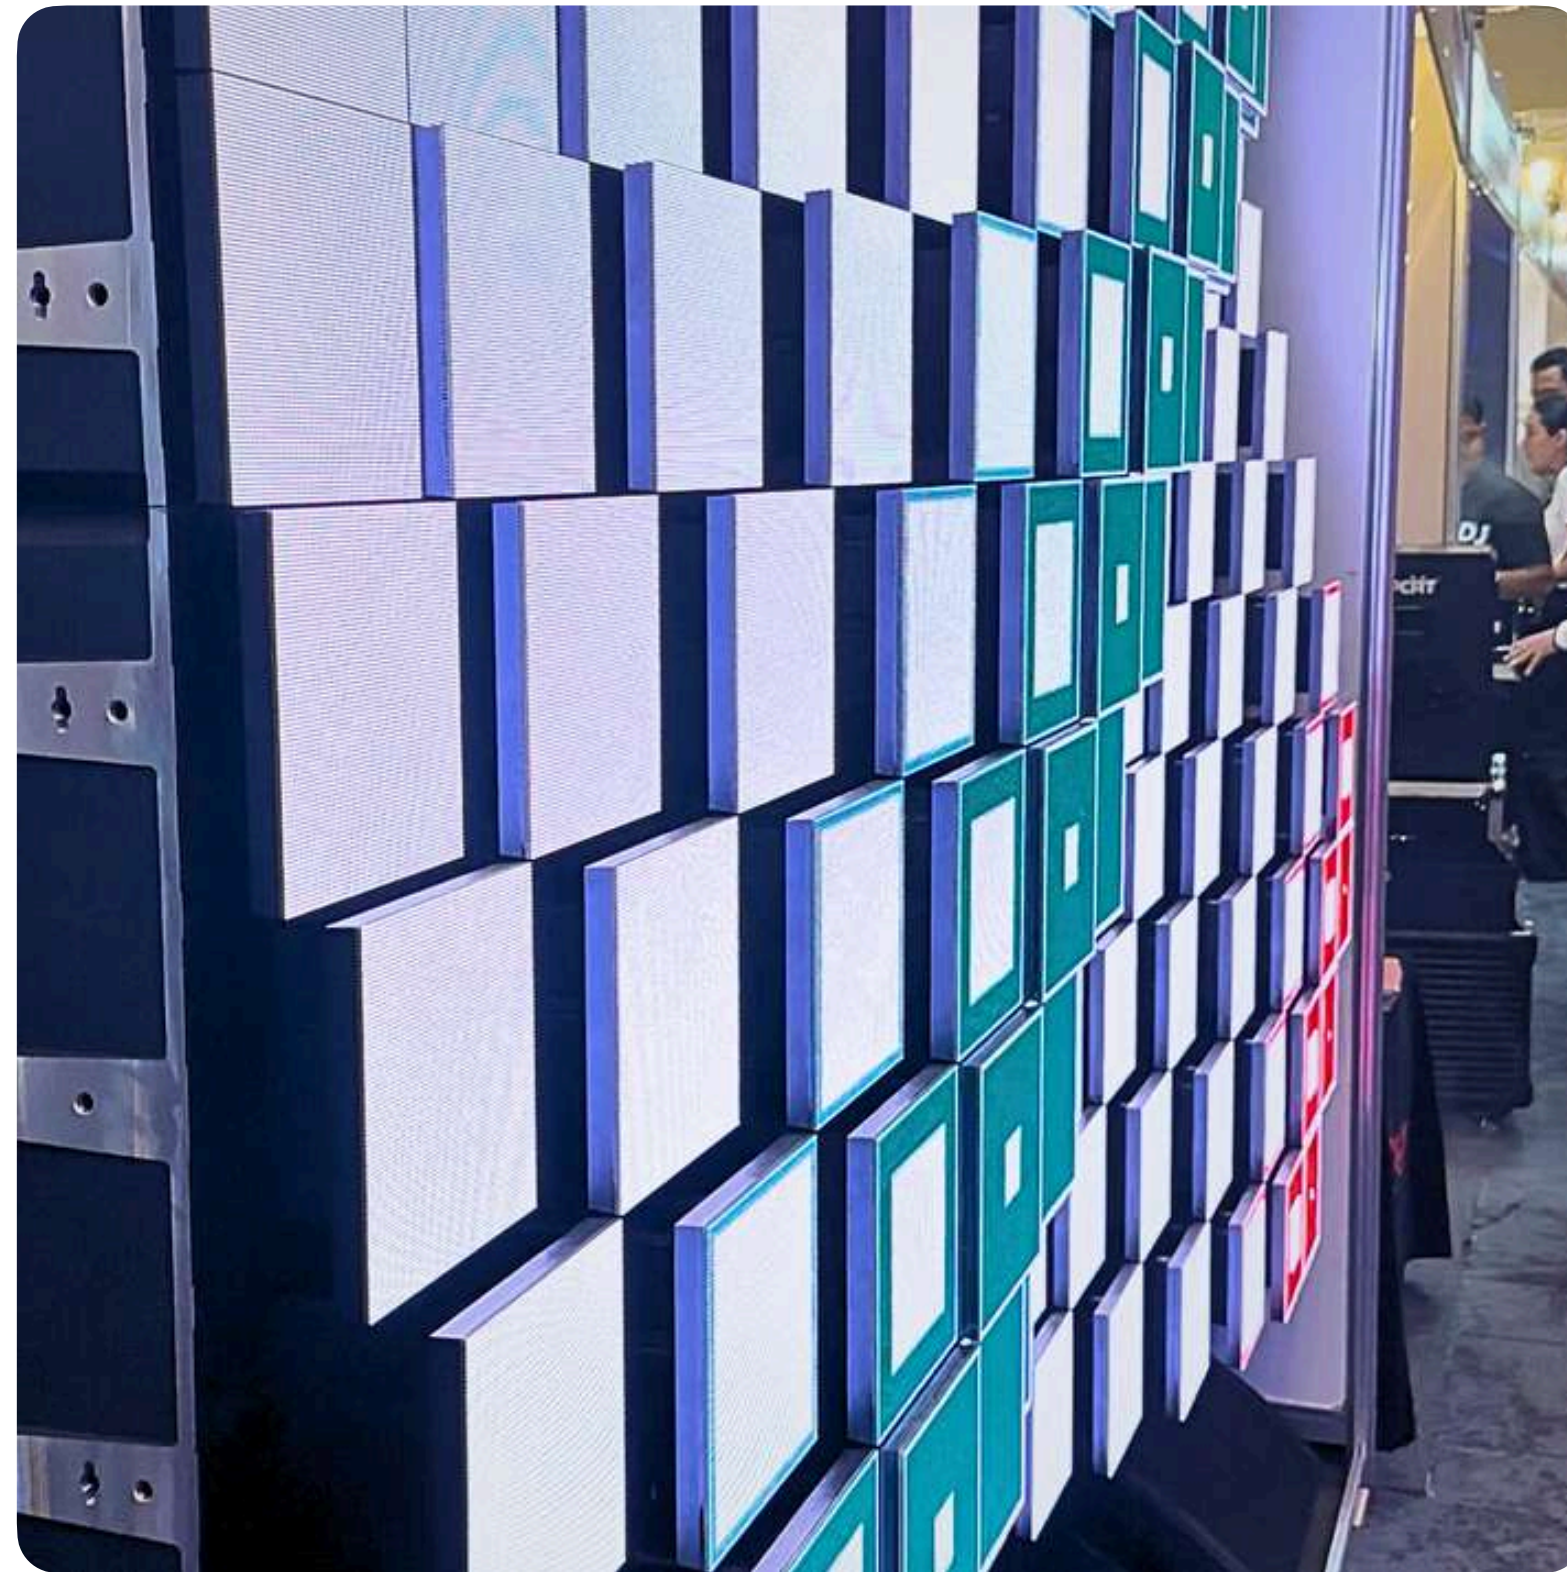

INTERACCIÓN EN DIFERENTES FORMATOS