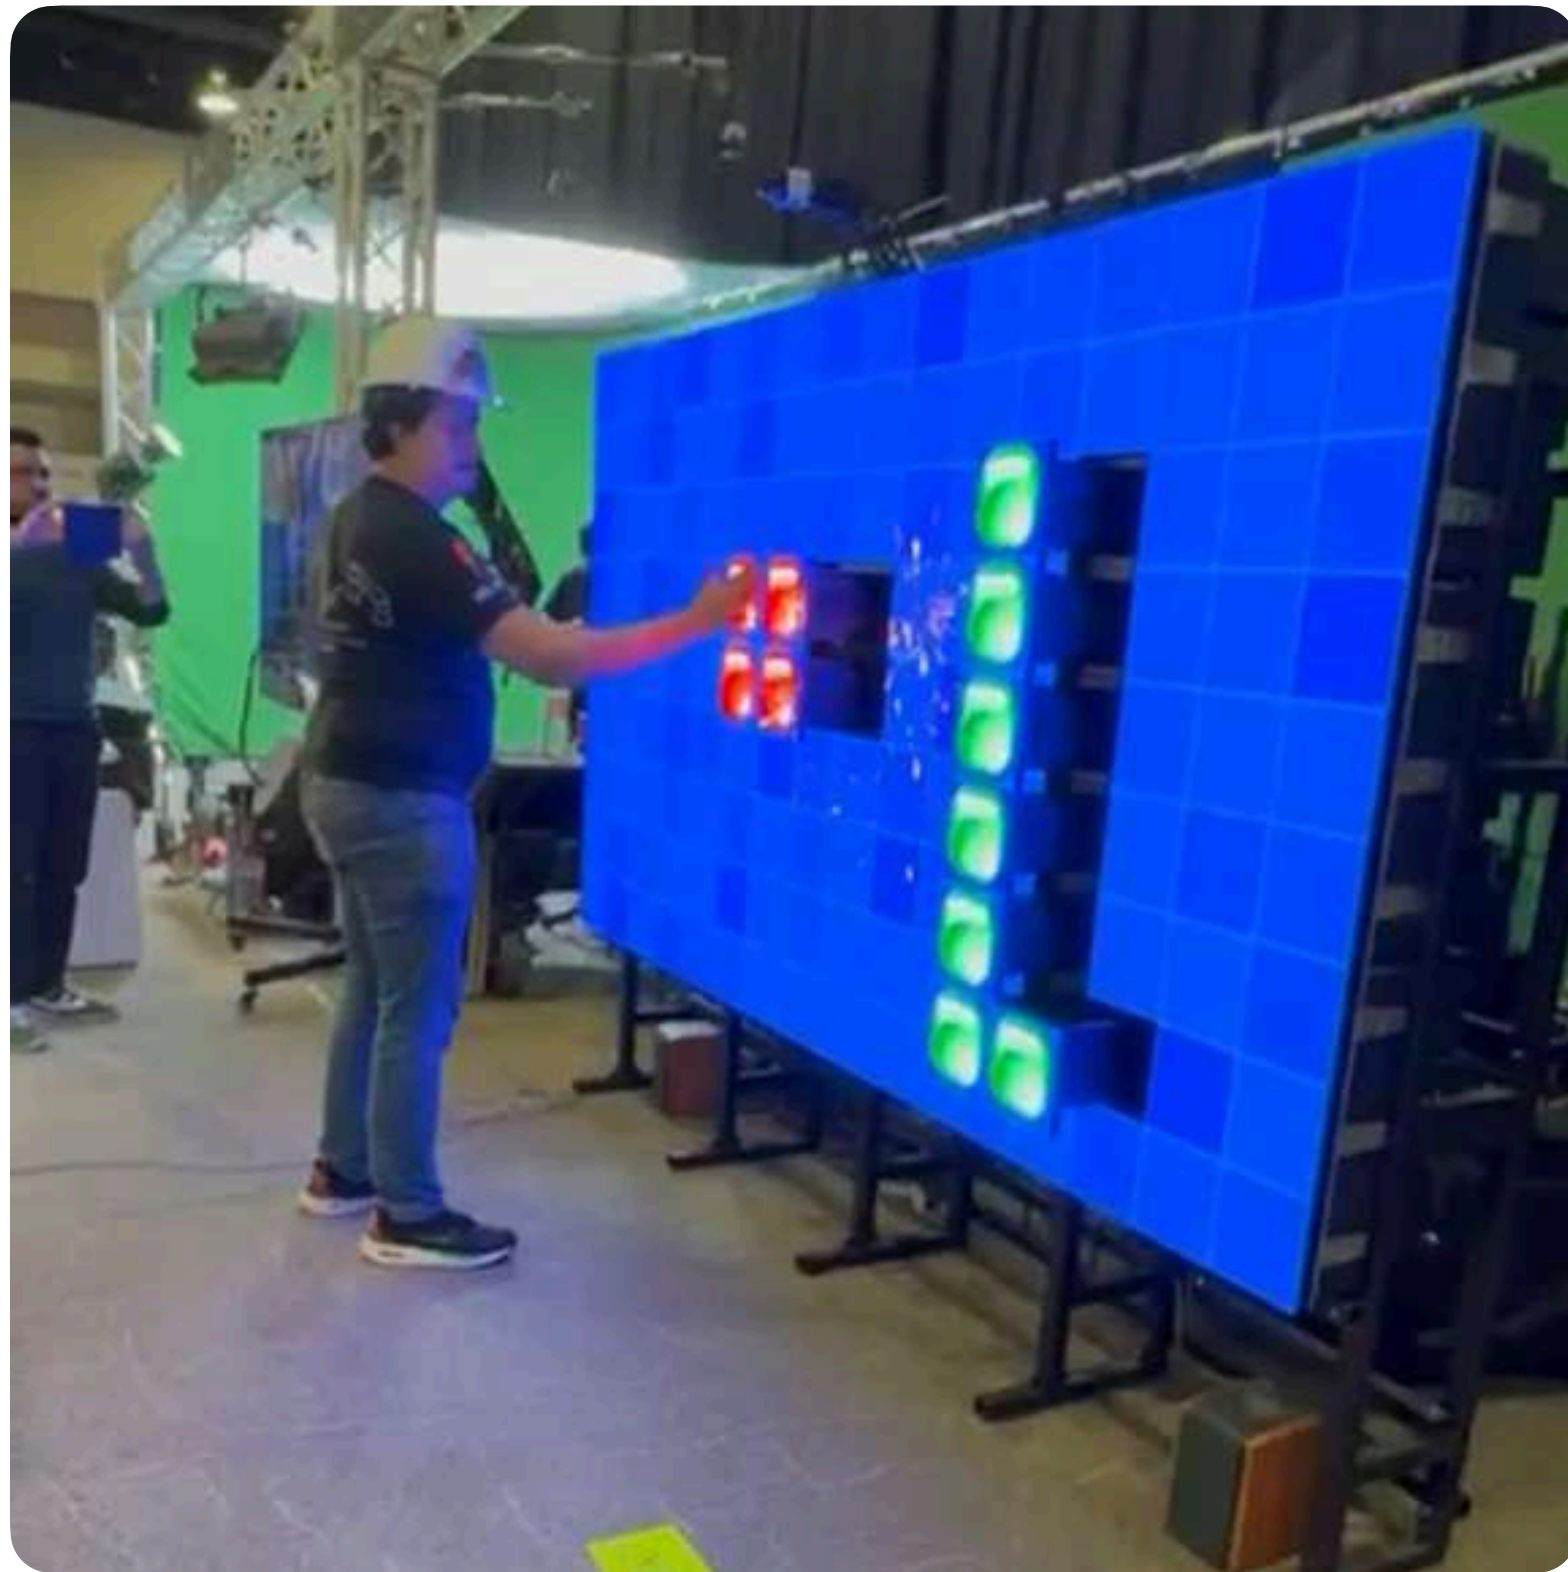

INTERACCIÓN EN DIFERENTES FORMATOS