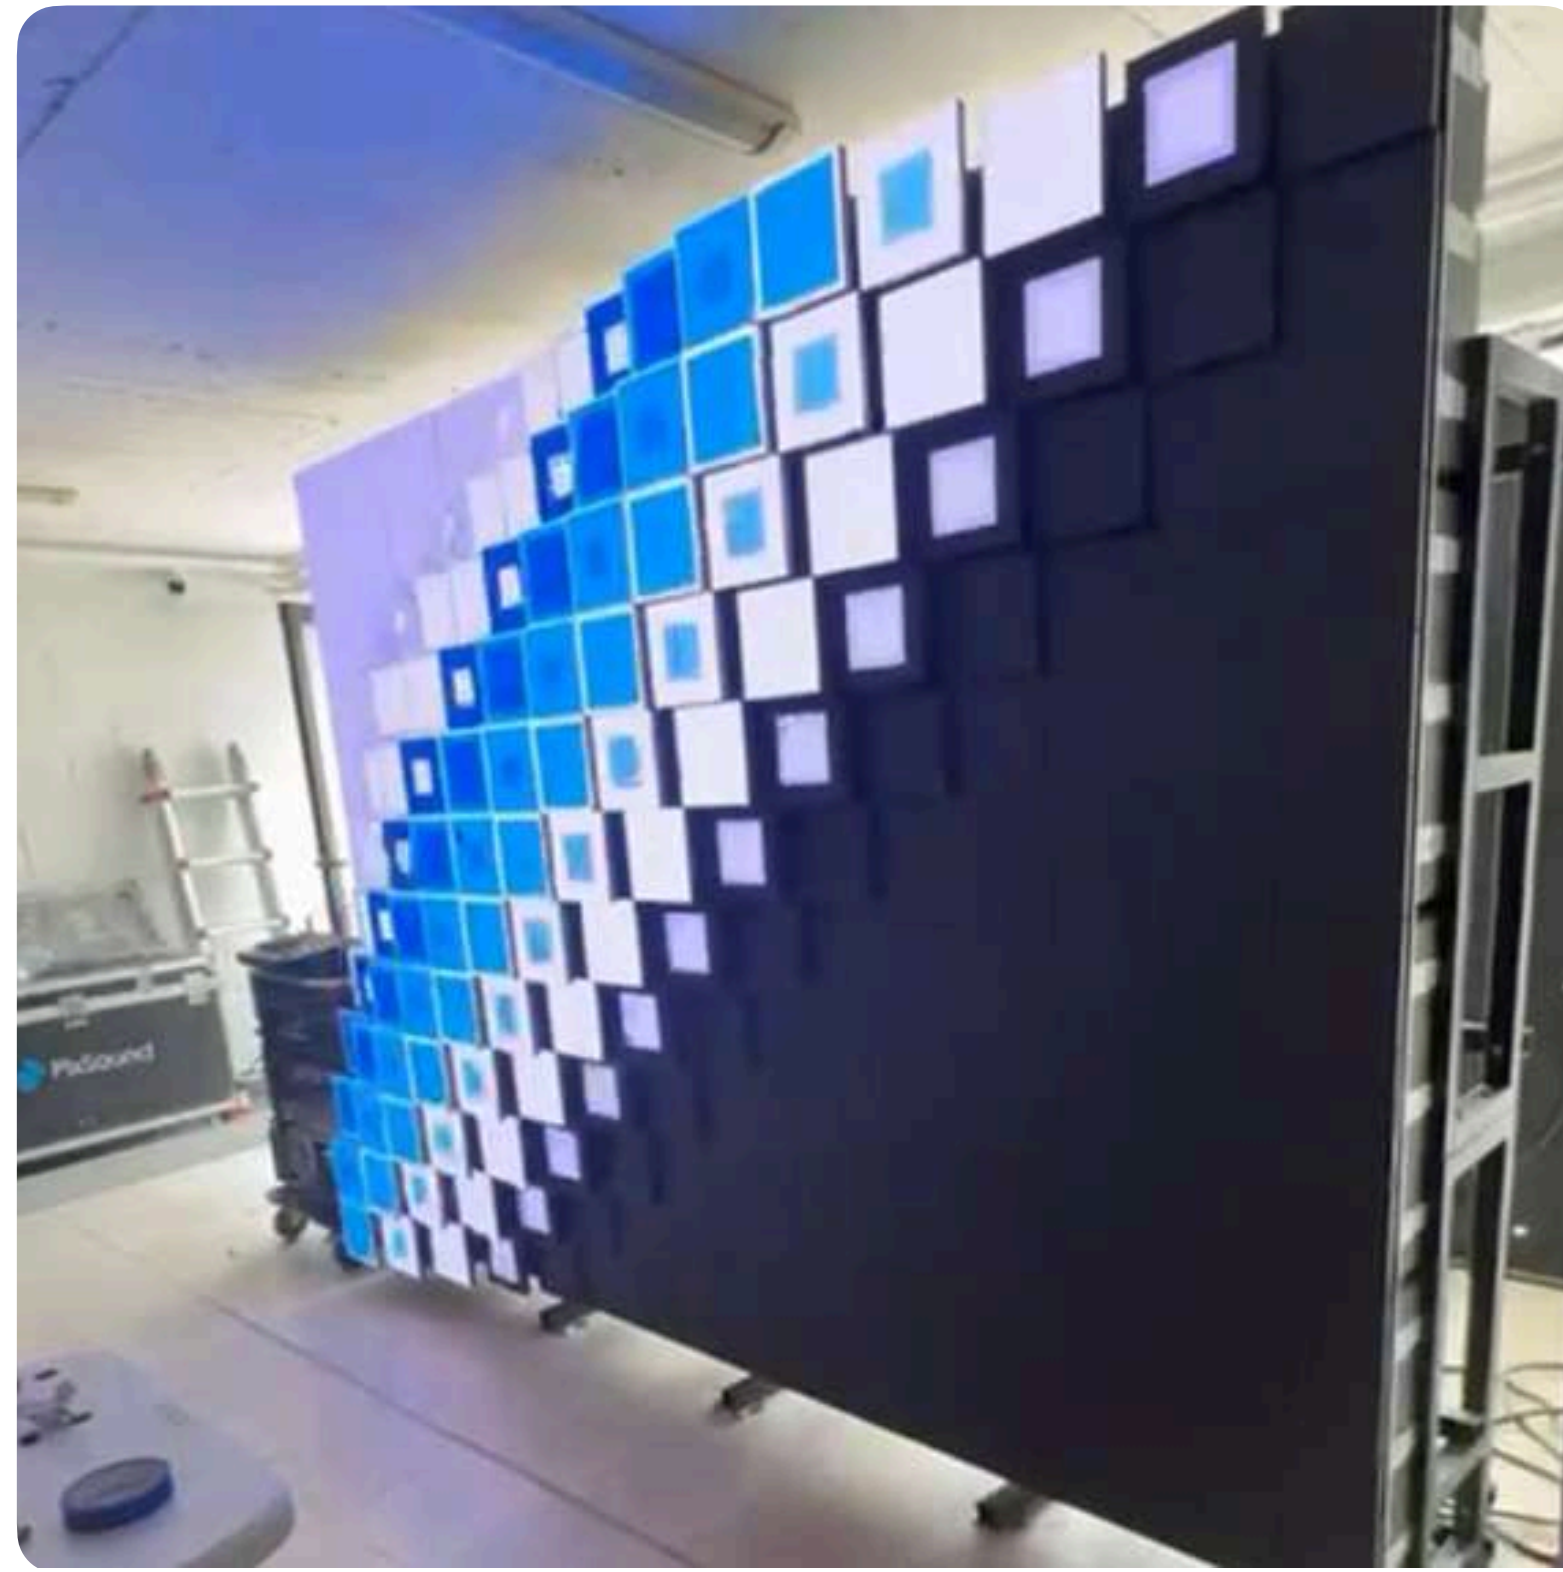

INTERACCIÓN EN DIFERENTES FORMATOS